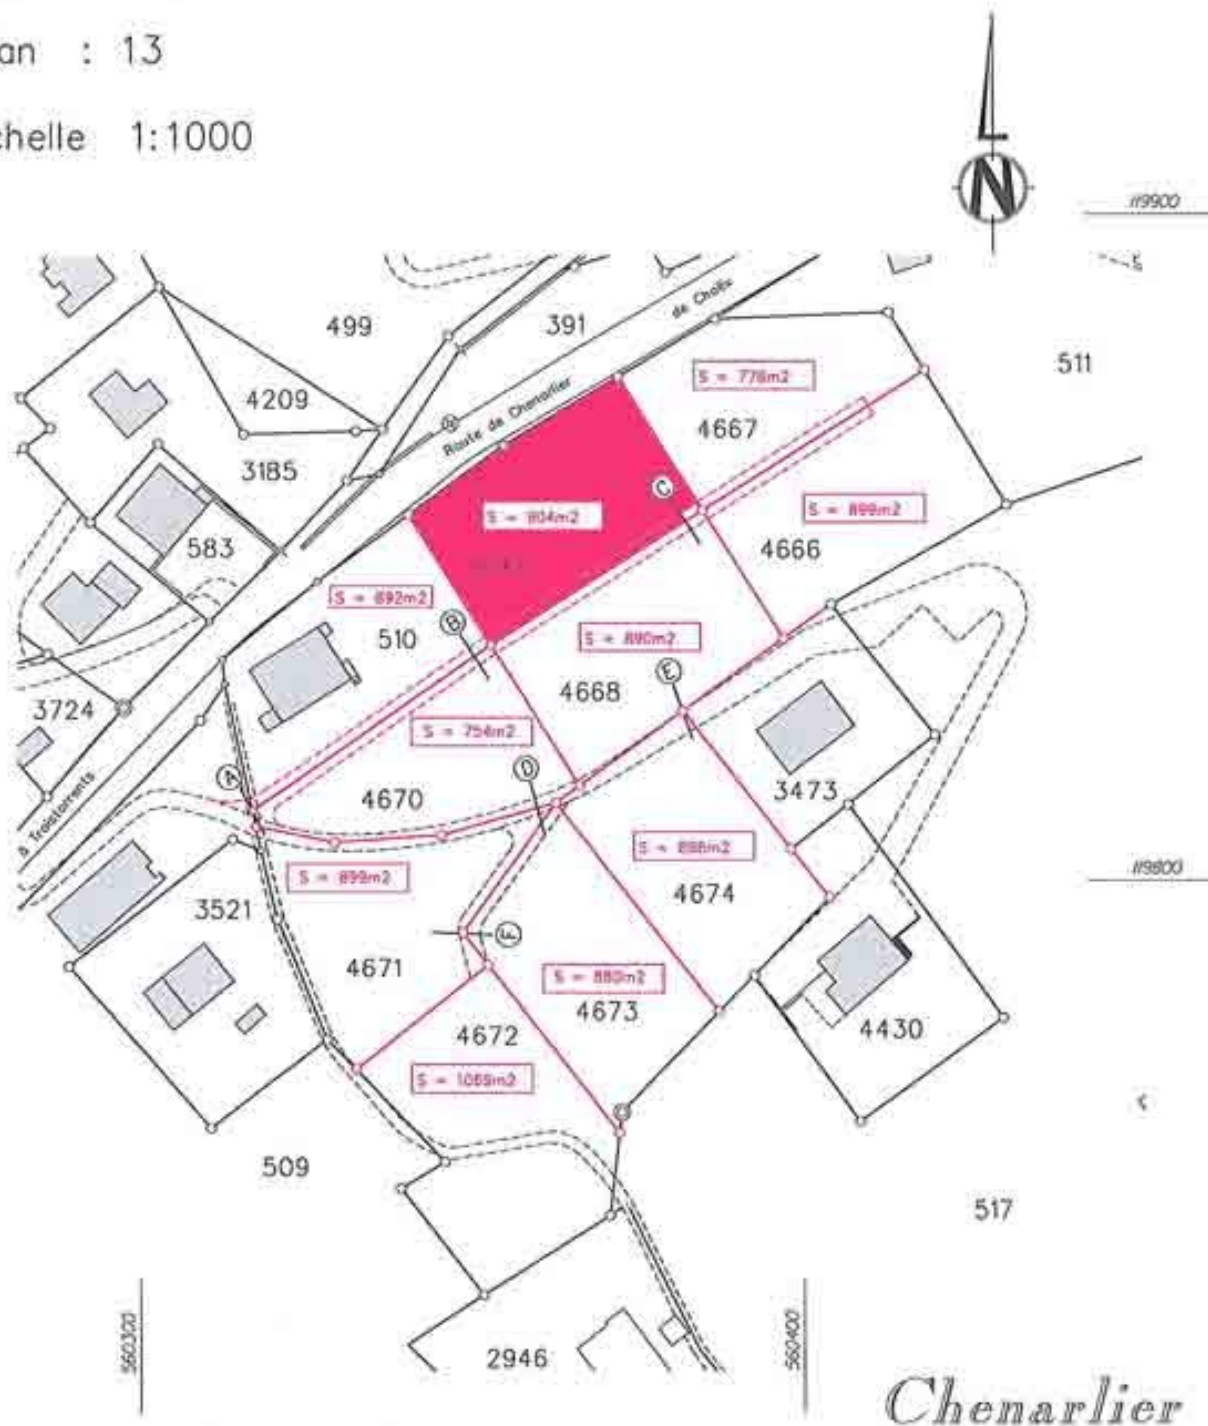

Mandat No 8264

Commune de
Troistorrents

PLAN DE SITUATION

Plan : 13

Echelle 1:1000

Coord. nationales : 560'360 / 119'840

Monthey, le 29 mai 2007
le 23 avril 2008